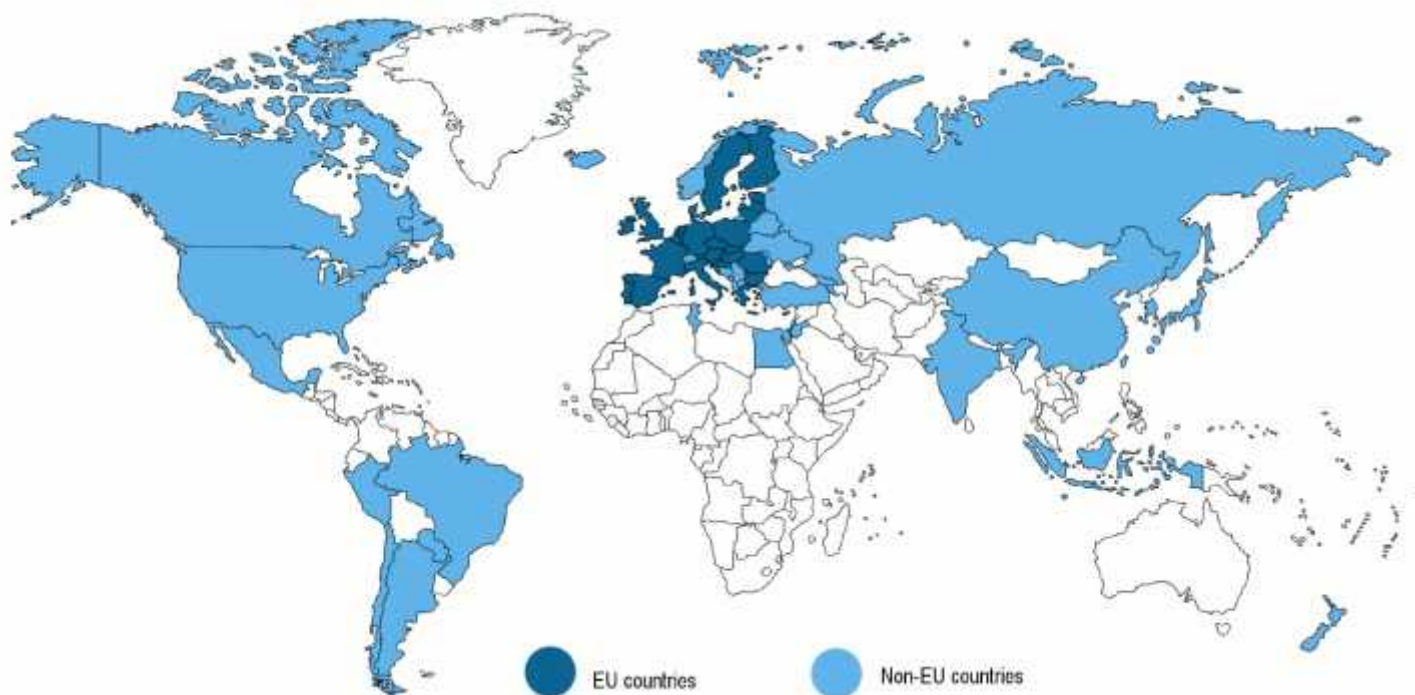

Business Support on Your Doorstep

Il ruolo e le attività della rete Enterprise Europe Network a sostegno delle imprese

Angela Pulvirenti, FAST
27 ottobre 2015

EEN è la più grande rete cofinanziata dalla CE Presente in 54 stati con più di 600 organizzazioni

RETE EEN ITALIA 2015-2020

Il Tempo alle pareti della vostra impresa.

SIMPLER

- Finlombarda Spa (Milano) (coordinatore)
- Innovhub-SII / Az. Speciale CCIAA Milano
- FAST (Milano)
- Unioncamere Lombardia (Milano)
- Confindustria Lombardia (Milano)
- CNA Lombardia (Milano)
- ASTER (Bologna)
- Unioncamere Emilia-Romagna (Bologna)
- SIDI Eurospartello / Az. Speciale CCIAA Ravenna
- Confindustria Emilia-Romagna (Bologna)
- CNA Emilia-Romagna (Bologna)
- ENEA (Bologna)